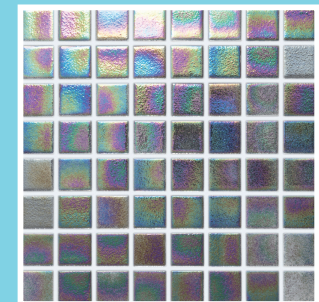

REF.: SHELL AIR 551

REF.: SHELL AZURE 552

REF.: SHELL SAPPHIRE 555

REF.: SHELL CRYSTAL 553

REF.: SHELL MYSTIC 554

REF.: SHELL DEEP 556

SHELL COLLECTION  
3,8x3,8 CM

REF.: SHELL AIR 551

REF.: SHELL AZURE 552

REF.: SHELL SAPPHIRE 555

REF.: SHELL CRYSTAL 553

REF.: SHELL MYSTIC 554

REF.: SHELL DEEP 556