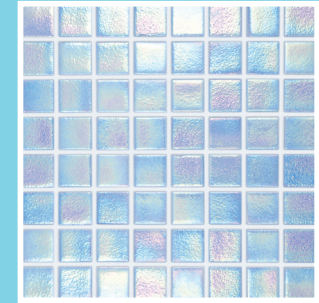

REF.: SHELL AIR 551

REF.: SHELL AZURE 552

REF.: SHELL SAPPHIRE 555

REF.: SHELL CRYSTAL 553

REF.: SHELL MYSTIC 554

REF.: SHELL DEEP 556

SHELL COLLECTION  
3,8x3,8 CM

REF.: SHELL AIR 551

REF.: SHELL AZURE 552

REF.: SHELL SAPPHIRE 555

REF.: SHELL CRYSTAL 553

REF.: SHELL MYSTIC 554

REF.: SHELL DEEP 556