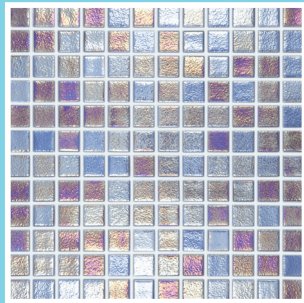

**VIDREPUR MEXICO**  
2 DA CERRADA DE PILARES, 15.  
COL. LAS AGUILAS 01710 MEXICO D.F.  
TELÉFONO: 01 (55) 55930447  
FAX: 01 (55) 5593066  
MEXICO@VIDREPUR.COM

**SHELL**  
COLLECTION

SHELL COLLECTION  
2,5x2,5 CM

REF.: SHELL AIR 551

REF.: SHELL AZURE 552

REF.: SHELL SAPPHIRE 555

REF.: SHELL CRYSTAL 553

REF.: SHELL MYSTIC 554

REF.: SHELL DEEP 556

SHELL COLLECTION  
3,8x3,8 CM

REF.: SHELL AIR 551

REF.: SHELL AZURE 552

REF.: SHELL SAPPHIRE 555

REF.: SHELL CRYSTAL 553

REF.: SHELL MYSTIC 554

REF.: SHELL DEEP 556