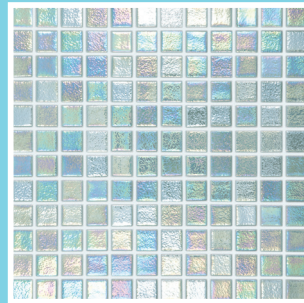

**VIDREPUR MEXICO**  
2 DA CERRADA DE PILARES, 15.  
COL. LAS AGUILAS 01710 MEXICO D.F.  
TELÉFONO: 01 (55) 55930447  
FAX: 01 (55) 5593066  
MEXICO@VIDREPUR.COM

**SHELL**  
COLLECTION

SHELL COLLECTION  
2,5x2,5 CM

REF.: SHELL AIR 551

REF.: SHELL AZURE 552

REF.: SHELL SAPPHIRE 555

REF.: SHELL CRYSTAL 553

REF.: SHELL MYSTIC 554

REF.: SHELL DEEP 556

SHELL COLLECTION  
3,8x3,8 CM

REF.: SHELL AIR 551

REF.: SHELL AZURE 552

REF.: SHELL SAPPHIRE 555

REF.: SHELL CRYSTAL 553

REF.: SHELL MYSTIC 554

REF.: SHELL DEEP 556