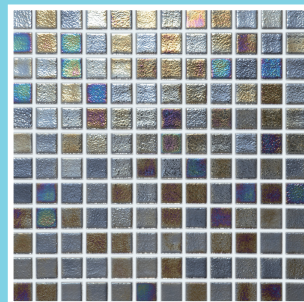

REF.: SHELL AIR 551

REF.: SHELL AZURE 552

REF.: SHELL SAPPHIRE 555

REF.: SHELL CRYSTAL 553

REF.: SHELL MYSTIC 554

REF.: SHELL DEEP 556

SHELL COLLECTION  
3,8x3,8 CM

REF.: SHELL AIR 551

REF.: SHELL AZURE 552

REF.: SHELL SAPPHIRE 555

REF.: SHELL CRYSTAL 553

REF.: SHELL MYSTIC 554

REF.: SHELL DEEP 556